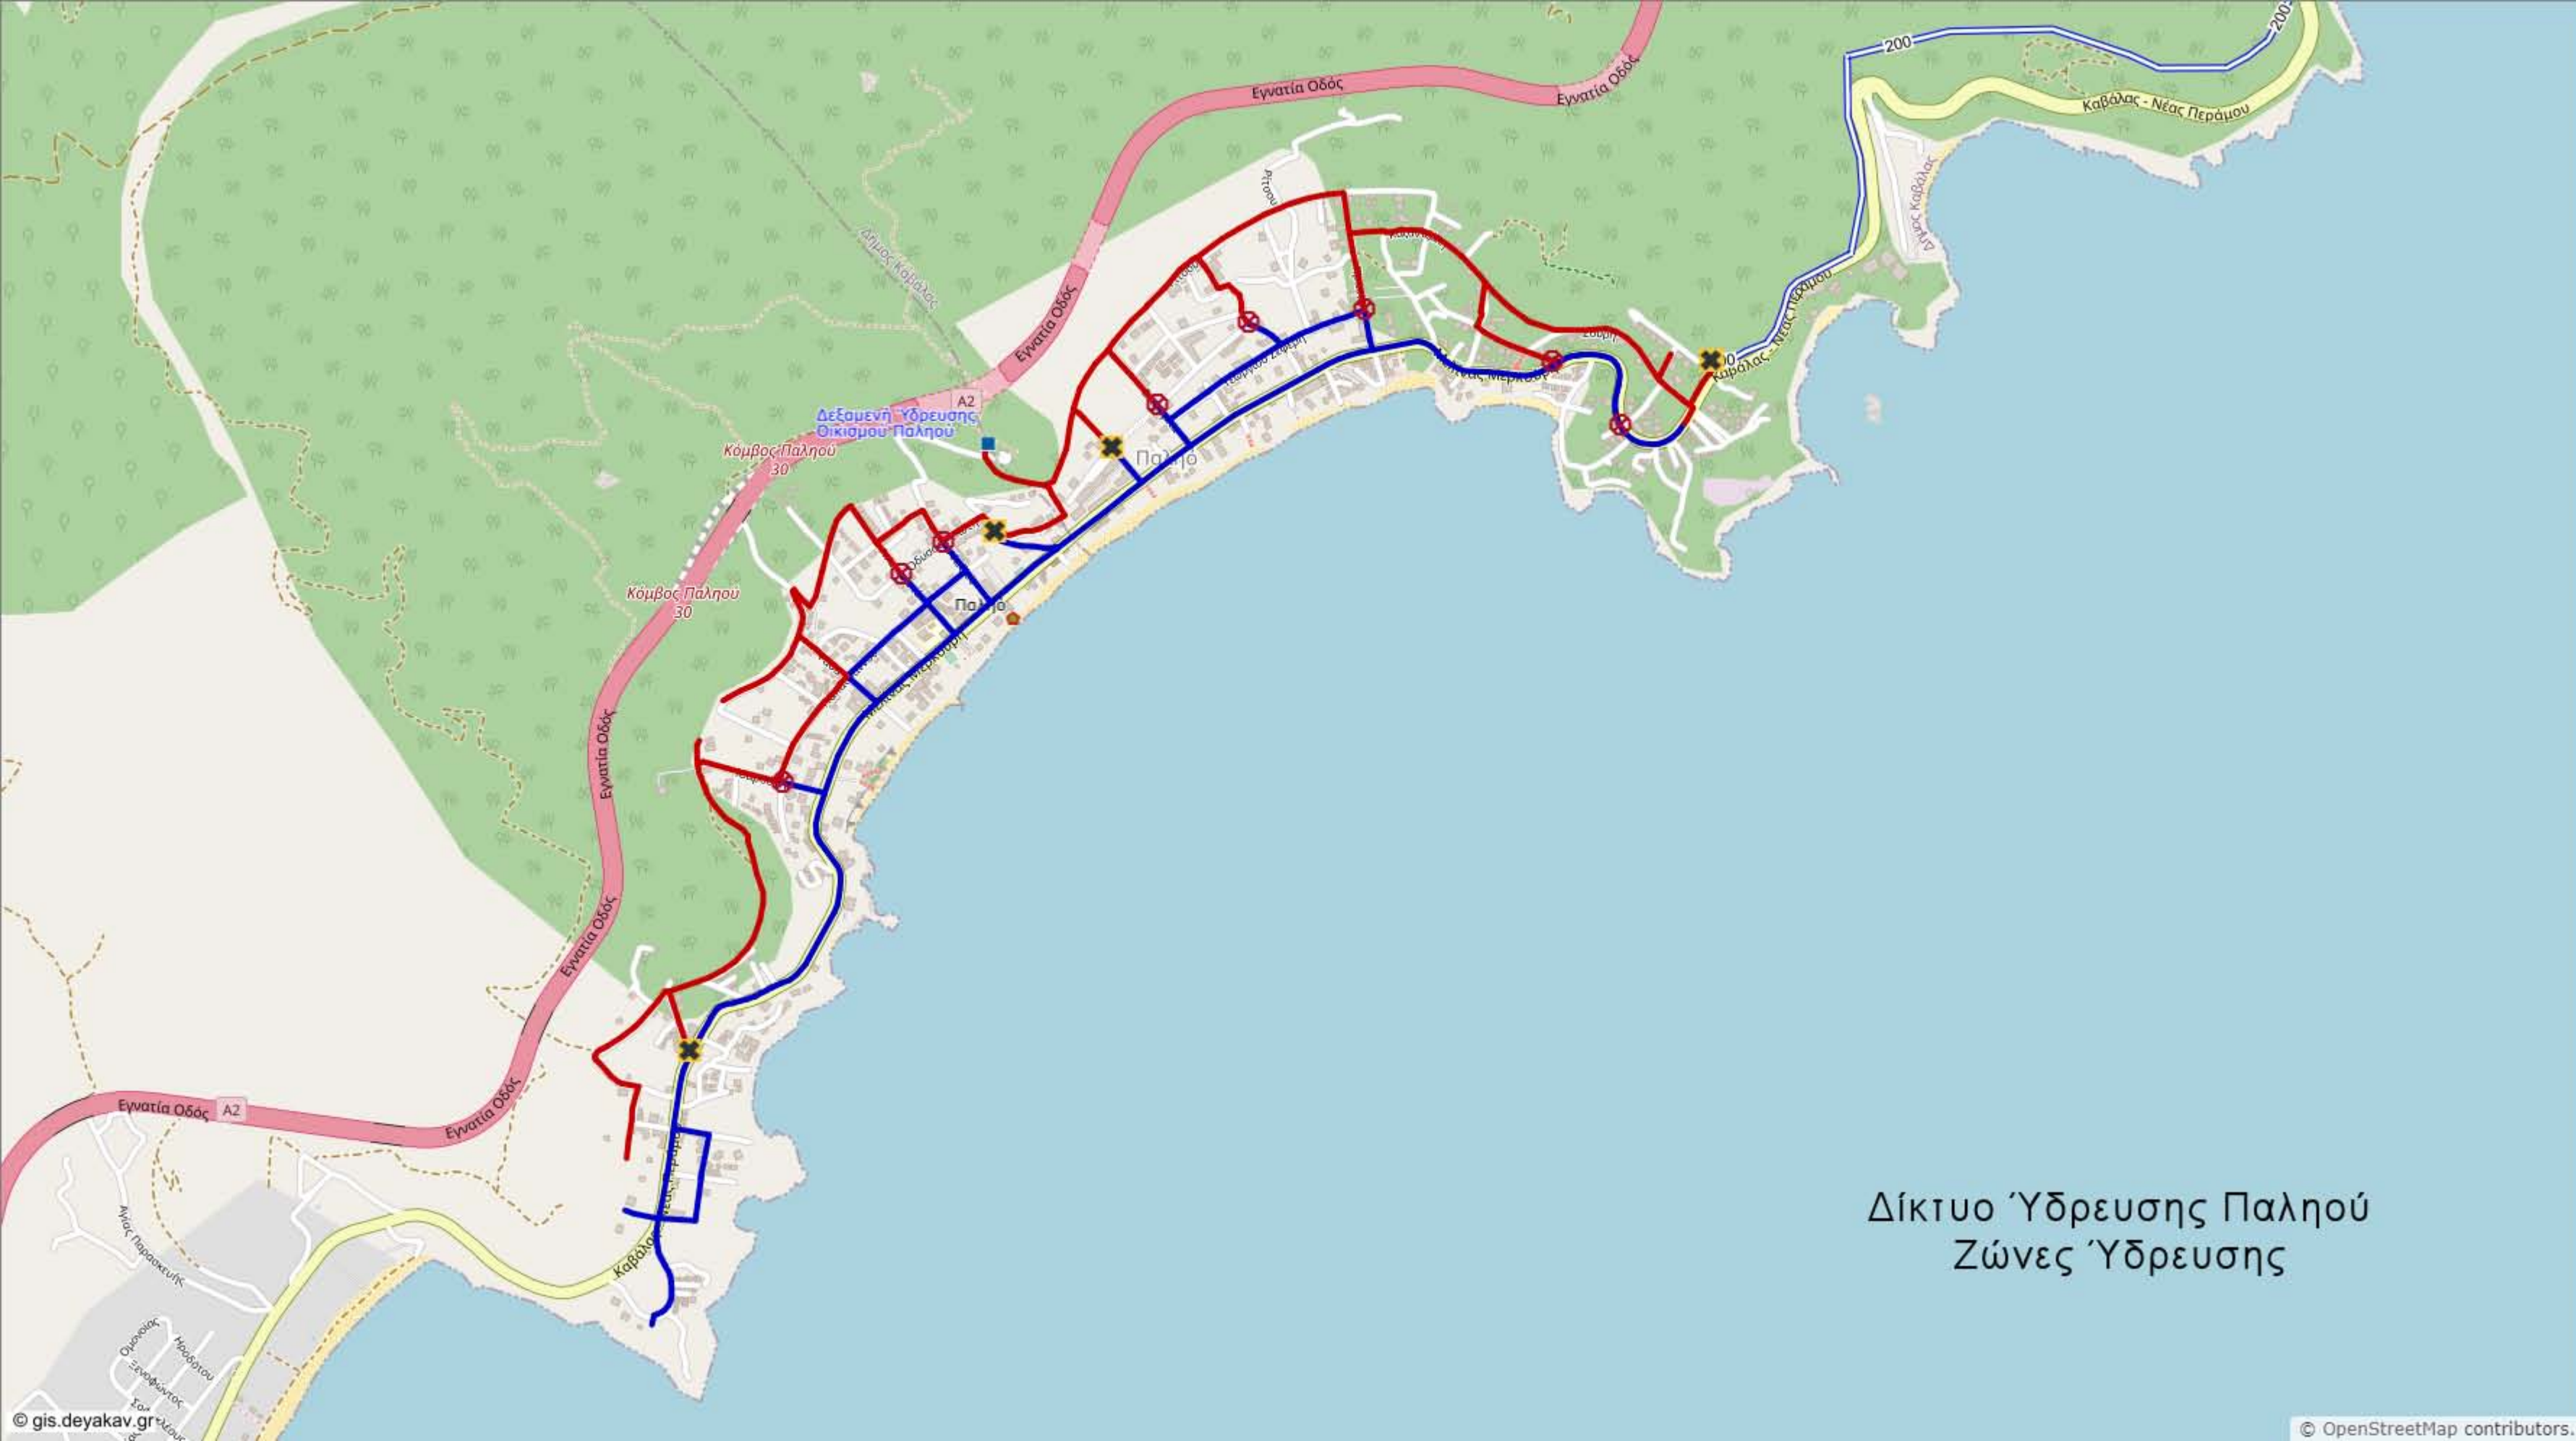

Τοπικός σταθμός ελέγχου και ρύθμισης πίεσης

Δίκτυο Ύδρευσης Πόλης Καβάλας
Ζώνες Ύδρευσης

Δίκτυο Ύδρευσης Παλίου
Ζώνες Ύδρευσης